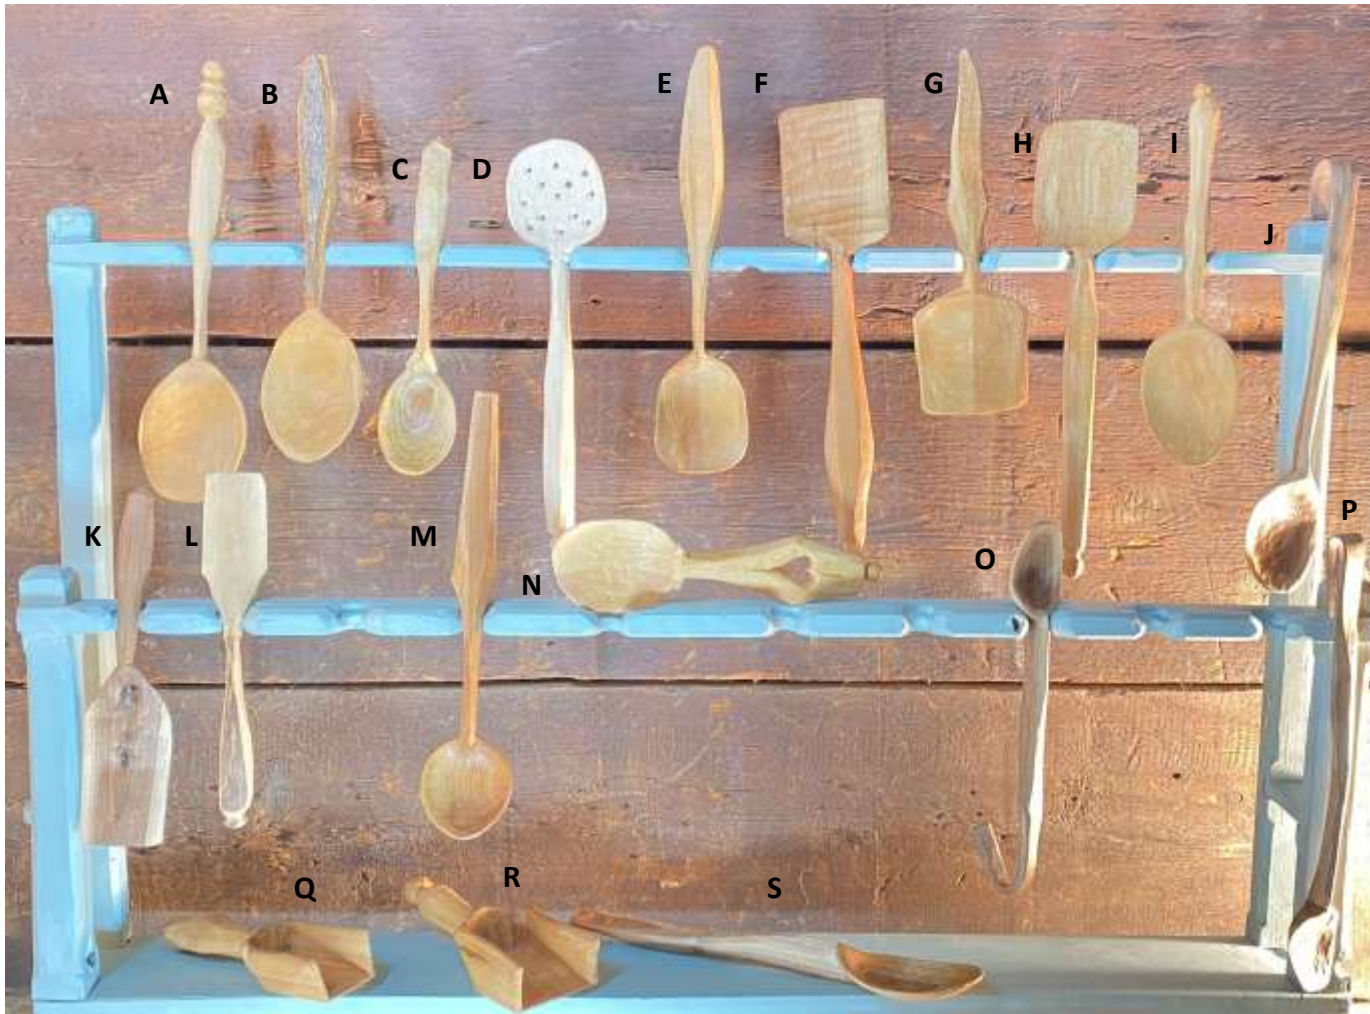

Jouets BoisRésistant

A Cheval Articulé hêtre	40\$ ch.
B-F : Loup articulé, peuplier hybride	60\$ Ch.
G: Cheval articulé, cèdre	35\$

Les articulations
sont en noyer noir

H : Dragon articulé, peuplier hybride	30\$ ch.
H : Dragon articulé, hêtre	65\$ ch.

Les assemblages sont garantis par
réparation.

Lors de la commande vous pouvez choisir
la position de la poignée : gauche, droite,
diagonale.

Noyer Noir et Peuplier de plantation

Hêtre de chablis,

Récolté sur ferme forestière

Frais de livraison de 10\$

info@boisresistant.com

@BoisResistant

Ustensiles Bois Résistant

A, B, C, E, I, M, N, S : Cuillères de cuisine	35\$ ch.
D : Écumoir	30\$
F, G, H Grandes Spatules	40\$ ch.
J, O, P Cuillères cintrées	35\$ ch.
K, L : Petites Spatules	30\$ ch.
Q, R : Pelles Scoop	40\$ ch.